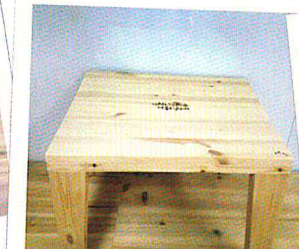

좌식테이블 (우드버닝체험)

소요시간: 2시간 30분
체험료(재료비 포함): 40,000원